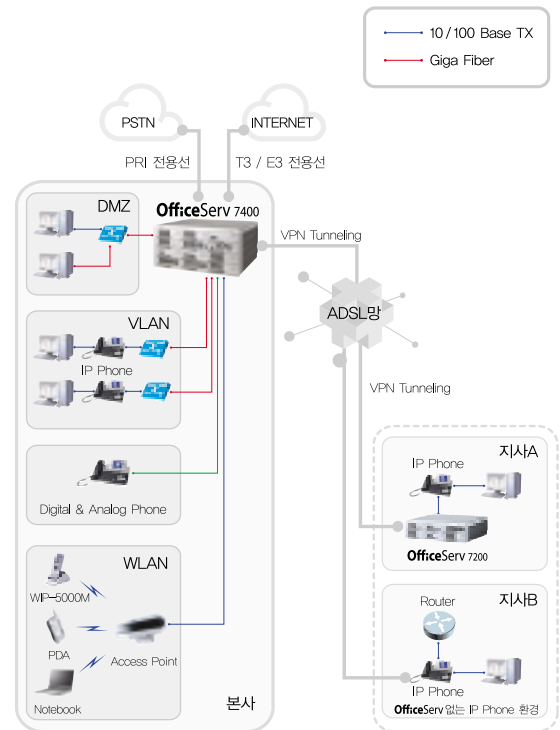

시스템 구성도

OfficeServ™는 삼성전자의 등록 상표입니다.
OfficeServ™는 삼성 기업용 IP 솔루션의 새로운 브랜드입니다.

삼성전자

네트워크사업부 Internet Infra 사업팀
서울시 중구 순화동 7번지 중앙일빌딩 20층

▶ 제품문의

- 서울 : (02) 750-7466, 7469
- 부산 : (051) 590-3920~2
- 대구 : (053) 740-4740~4
- 대전 : (042) 480-3203
- 광주 : (062) 384-4555~8